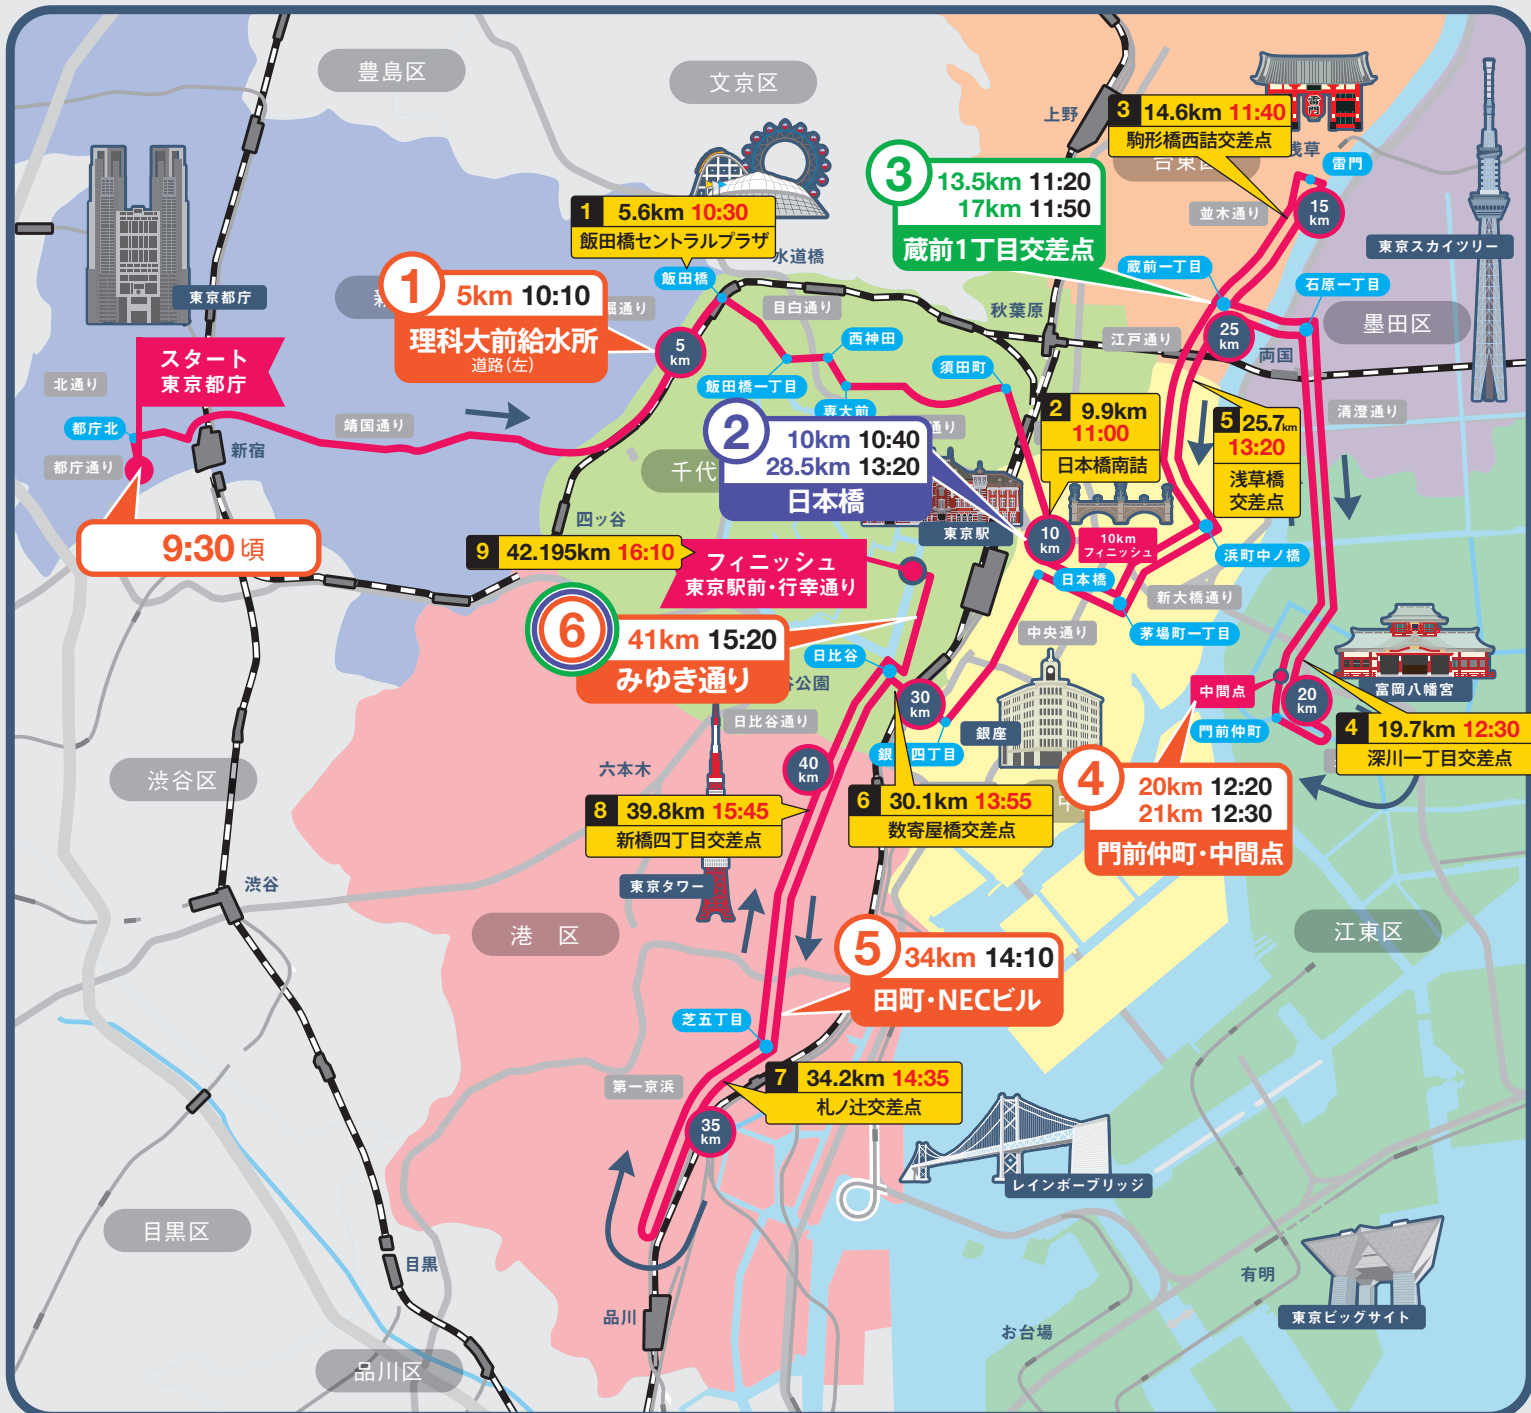

みんなで応援！ 東京マラソン

★ 応援場所マップ ★

◆ 地図表記

● km: 通過予想時刻
応援場所

● km 収容時刻
関門場所

◆ 追っかけ応援の流れ