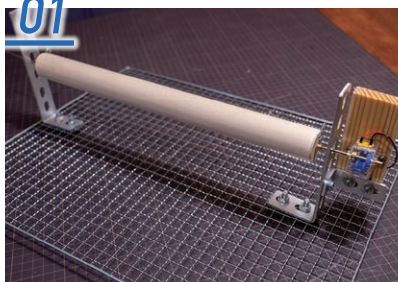

今月のおすすめ記事

www.goodcross.com

01

BBQで活躍! 自動回転ロースターを自作してみた【前編】

グッドクロスBBQの目玉の一つだった「バウムクーヘン」。その自動回転ロースターは広報宣伝班の後藤さんのお手製でした。制作過程をぜひご覧ください。

続きはWEBで!

02

知っているようで知らない 押印と捺印の違い