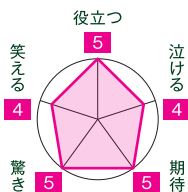

今月のおすすめ記事

www.goodcross.com

01